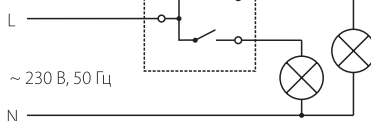

Двухклавишный выключатель